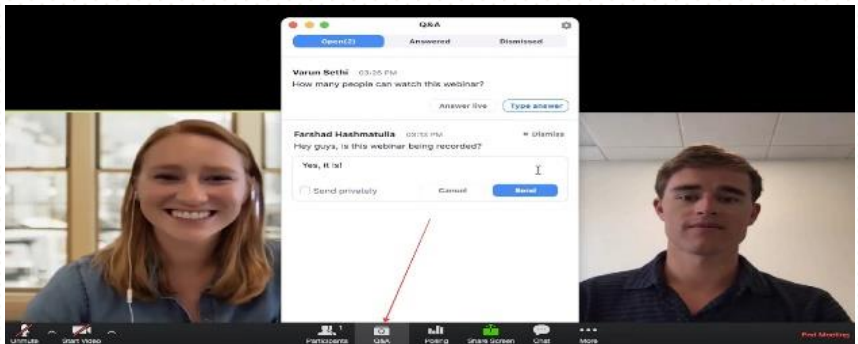

STRUMENTI PER PARTECIPARE

Per partecipare all'evento è necessario dotarsi di un personal computer dotato di telecamera, casse acustiche, microfono.

Per una migliore e stabile connessione è preferibile NON collegarsi da cellulare né da Ipad, ma utilizzare una linea Internet da cavo.

In caso di collegamento da postazioni di lavoro configurate su rete aziendale/universitaria, dove spesso sono impostate restrizioni di uso, si potrebbero riscontrare problemi di utilizzo non imputabili alla piattaforma. In questo caso invitiamo ad utilizzare un computer personale.

PRIMO ACCESSO

Per tutti gli utenti che si sono preventivamente registrati all'evento, il giorno del congresso, basterà collegarsi al sito delle Sezioni regionali SIN (clicca su [SezioniregionaliSIN](#) per accedere direttamente al sito); entrare nella pagina della sezione regionale Triveneto cliccare su “aula virtuale” e seguire le istruzioni a video.

Si ricorda che l'evento si svolgerà sulla piattaforma ZOOM. Si consiglia di scaricare preventivamente la piattaforma dal sito ufficiale www.zoom.us

UTILIZZO DELLA PIATTAFORMA

LAVORI SCIENTIFICI

I lavori saranno in diretta e sarà offerta la possibilità a tutti i partecipanti di porre domande tramite la funzione Q&A (si prega di utilizzare la funzione **ESCLUSIVAMENTE** per porre le domande ai relatori)